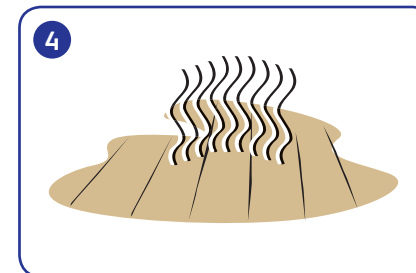

An der Luft trocknen lassen.