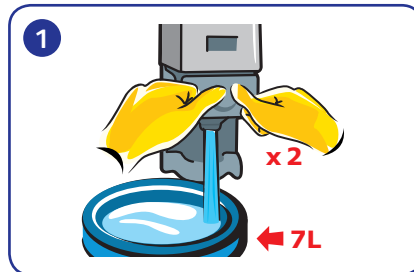

Verwendung

Reinigung mit Eimer:
Dosieren Sie 2x in 7 L
handwarmes Wasser
(Konzentration: 0,25%)