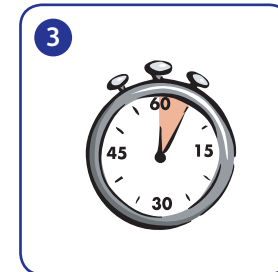

## Anwendung...

1

WC spülen, Wasserlevel mit der WC-Bürste reduzieren.

2

Reiniger gleichmäßig in der Schüssel und unter dem Rand verteilen.

3

5 Minuten einwirken lassen.

4