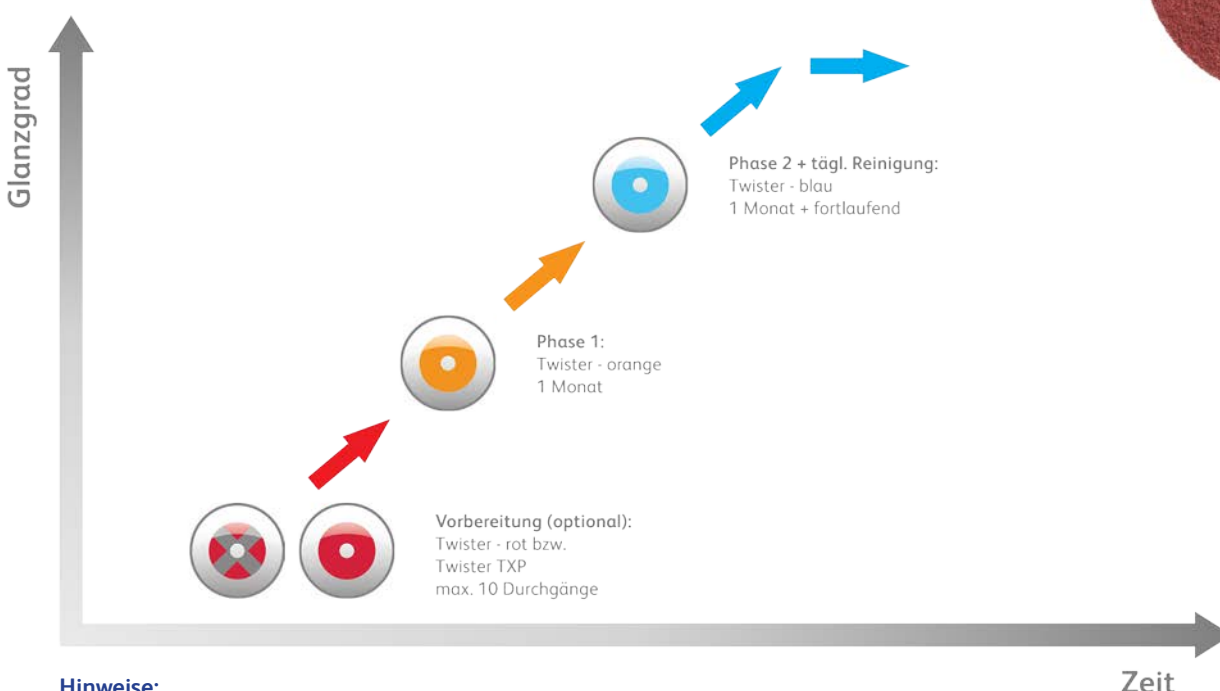

Anwendungsbeschreibung

Hinweise:

- Auf Granitböden ist der Vorbereitungsschritt nicht nötig bzw. nicht möglich
- Auf Terrazzo mit dem Twister Pad - rot arbeiten