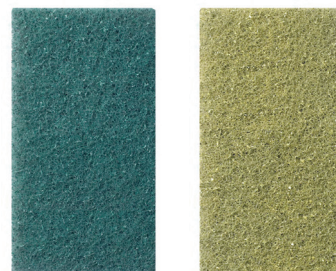

Diversey™

TASKI® Randreinigung

Wo Maschinen nicht hinkommen

Ganz gleich, ob Sie eine normale Unterhaltsreinigung durchführen, oder ihren Boden mittels Grundreinigung wieder auf Vordermann bringen... Es wird immer Bereiche geben, wo Ihre Einscheibenmaschine nicht hinkommt und manuelles Zuarbeiten unabwendbar wird. Das TASKI Randreinigungssortiment soll Sie bei dieser beschwerlichen Aufgabe optimal unterstützen.

Randreinigung einfach gemacht

Das TASKI Randreinigungssortiment basiert auf der bewährten Pad-Technologie, die schon bei Einscheiben- und Scheuersaugmaschinen zum Einsatz kommen. Der Anwender hat die Wahl zwischen zwei Pad-Halterungen: eine Halterung mit Stielhalter für die Bodenreinigung, eine Halterung mit Handgriff für vertikale Flächen und Gerätereinigung. Die Pads werden dabei von stabilen Haftstreifen am Halter fixiert und sind trotzdem leicht auszuwechseln.

Mit dem richtigen Pad zum Erfolg

Genau wie bei der Maschine bestimmt die Auswahl des richtigen Pads über den Erfolg der Reinigung. Für die Randreinigungsgeräte gibt es ein ganzes Sortiment an Pads, um für jede Eventualität gerüstet zu sein. Neben den Standard Jumbo-Pads in weiß, blau und braun gibt es zusätzlich noch das Melamin-basierte WipeOut Pad als Fleckenentferner, sowie die innovative TwisterPad-Reihe für die Renovierung und Pflege von Steinböden.