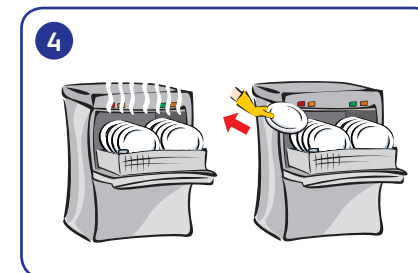

## Anwendungshinweise...

1 Geschirrgut in die Maschine legen.

2 Für die genaue Dosierung beachten Sie bitte das Produktetikett oder das Produktinformationsblatt.

3 Mit dem Messlöffel direkt in den Tank dosieren.