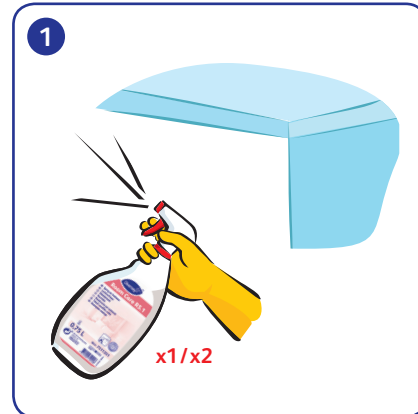

Room Care R5.1 Mini Guide

Verfügbar in 750ml Sprühflaschen

Zum Auffrischen von:

Sanitärbereiche

Gästezimmer

Büros

Eigenschaften...

Gebrauchsfertig

Geruchsvernichtend und
auffrischend

Nicht direkt auf Böden
und Möbel sprühen

Anwendung...

Für kleine Räume, 1-2 nach
oben gerichtete Sprühstöße
in die Mitte des Zimmers
abgeben.

Für große Räume, 3 oder
mehr nach oben gerichtete
Sprühstöße in die Mitte des
Raums abgeben.