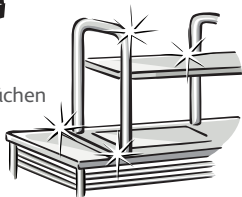

## Einsatzbereich:

Glas

Spiegel

Edelstahloberflächen

Gebrauchsfertig

Geruchsneutraler  
Glasreiniger

Ohne Duftstoffe

## Anwendungshinweise ...

1

Tellerabdeckungen

3

Auf die Oberfläche auftragen

2

Produkt direkt auf das  
Tuch sprühen.

4